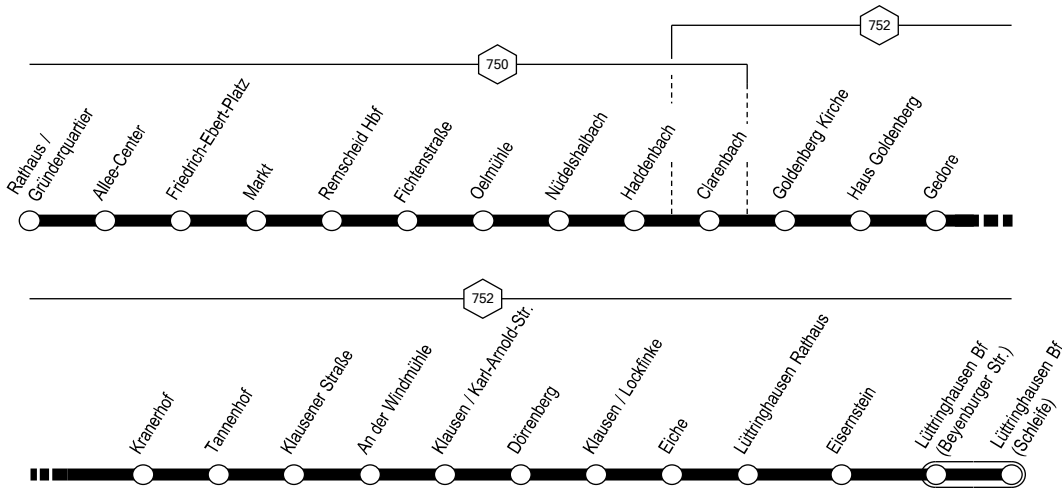

660

 Tarif-
zonen
(Waben)
Halte-
stellen
 Tarif-
zonen
(Waben)
Halte-
stellen

Haltestelle und Zahlgrenze des VRR-Kurzstreckentarifs:
Der VRR-Kurzstreckentarif gilt ab Einstieg bis zur dritten
Haltestelle (einschließlich)

Mehrere Haltestellen sind zu einer
Zahlgrenze zusammengefasst

Anschlüsse siehe Linienplan und Haltestellenverzeichnis

660

**Remscheid Mitte – Clarenbach –
Goldenberg – Klausen –
Lüttringhausen Mitte**

und zurück

FE1 = Fahrt ab Lüttringhausen Bf weiter als Linie 654 direkt in Richtung Lennep (keine Umsteigemöglichkeit zur Linie 654 an der Hst Lüttringhausen Rathaus)

L = An schulfreien Tagen entfällt diese Fahrt