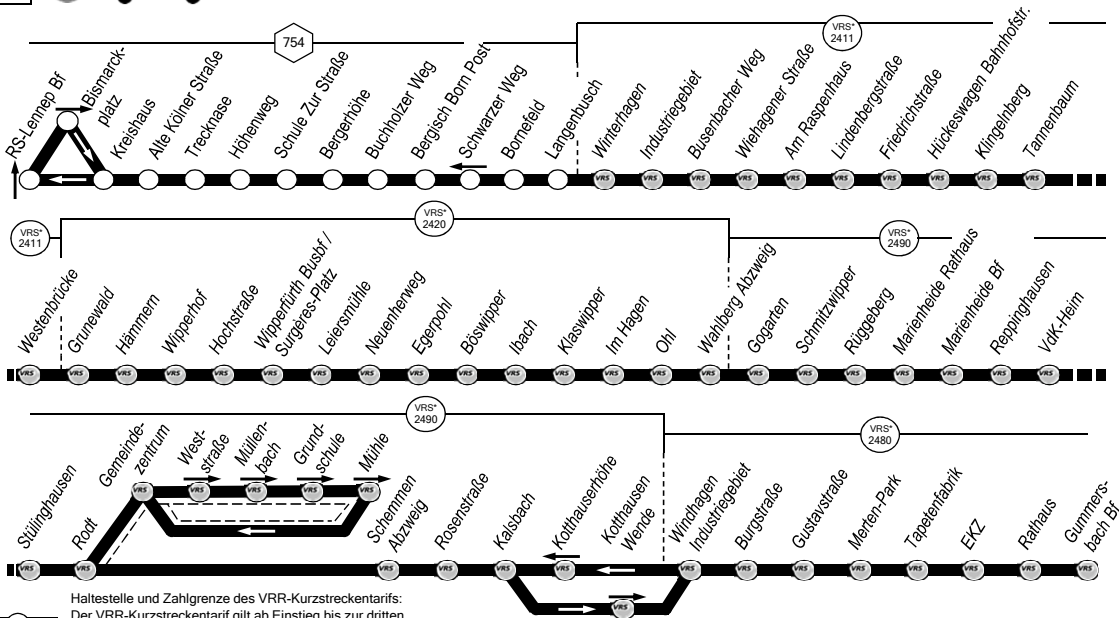

336

VRS

 Tarif-  
zonen  
(Waben)
Halte-  
stellen
 Tarif-  
zonen  
(Waben)
Halte-  
stellen
 Tarif-  
zonen  
(Waben)
Halte-  
stellen

\* Bereich des Verkehrsverbunds Rhein-Sieg (VRS); VRR-Tarif gilt hier nicht !

Anschlüsse siehe Linienplan und Haltestellenverzeichnis

OVS

 RS-Lennep Mitte – Bergisch-Born –  
Hückeswagen – Wipperfürth –  
Marienheide – Gummersbach  
und zurück

VRS

336

**VRS 336****montags bis freitags**

**F** = Fährt nur während der Schulferien    **S** = Fährt nur an Schultagen    **■** = SchnellBus; beschleunigter Linienweg zwischen Marienhöhe und Gummersbach  
**U1** = Marienhöhe Bf umsteigen

Weitere Fahrten zwischen Lennep und Bergisch-Born siehe Linie VRS 240 und AST

**F** = Fährt nur während der Schulferien    **S** = Fährt nur an Schultagen    **FR** = Fährt nur freitags    **U4** = Während der Schulferien Wipperfürth Busbf umsteigen

Weitere Fahrten zwischen Lennep und Bergisch-Born siehe Linie VRS 240 und AST