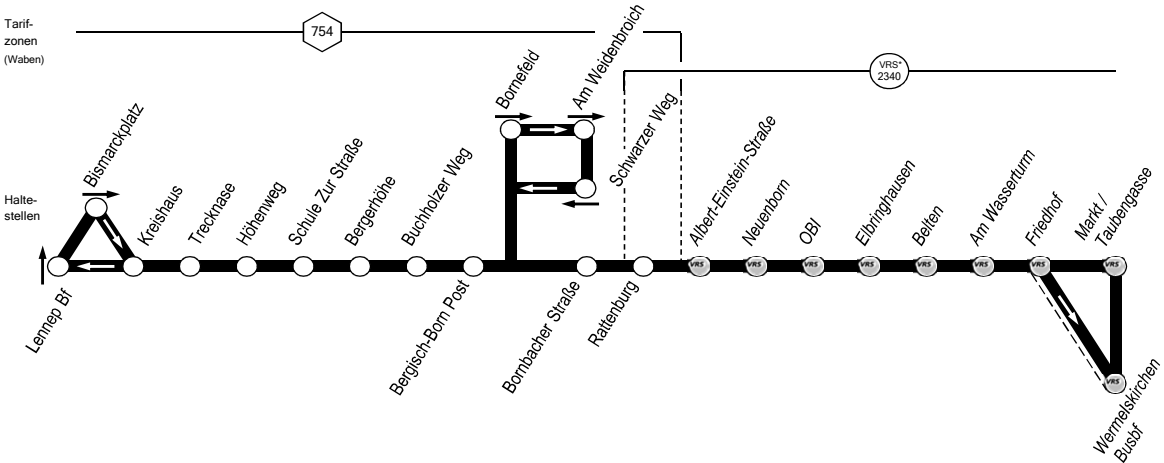

240

RS-Lennep Mitte – Bergisch Born – Belten – Wermelskirchen Mitte

und zurück

240

Tarifzonen (Waben)

Haltestelle und Zahlgrenze des VRR-Kurzstreckentarifs:
 Der VRR-Kurzstreckentarif gilt ab Einstieg bis zur dritten Haltestelle (einschließlich), maximal bis zur Verbundgrenze

Haltestelle und Zahlgrenze des VRS-Kurzstreckentarifs:
 Der VRS-Kurzstreckentarif gilt ab Einstieg bis zur vierten Haltestelle (einschließlich), auch über die Verbundgrenze

--- Nur zeitweise abweichender Linienweg

=>672 = Fährt ab Wermelskirchen Markt / Taubengasse als Linie 672 Richtung Ortlinghaus - Talsperre - Remscheid Mitte

Weitere Fahrten zwischen Lennepp und Bergisch-Born siehe Linie VRS 336 / Weitere Fahrten einschl. Wochenend-, Spät- und Nachtverkehr siehe AST

Weitere Fahrten zwischen Lennep und Bergisch-Born siehe Linie VRS 336 / Weitere Fahrten einschl. Wochenend-, Spät- und Nachtverkehr siehe AST

VRS 240

**RS-Lennep Mitte - Bergisch-Born -
Belten - Wermelskirchen Mitte**