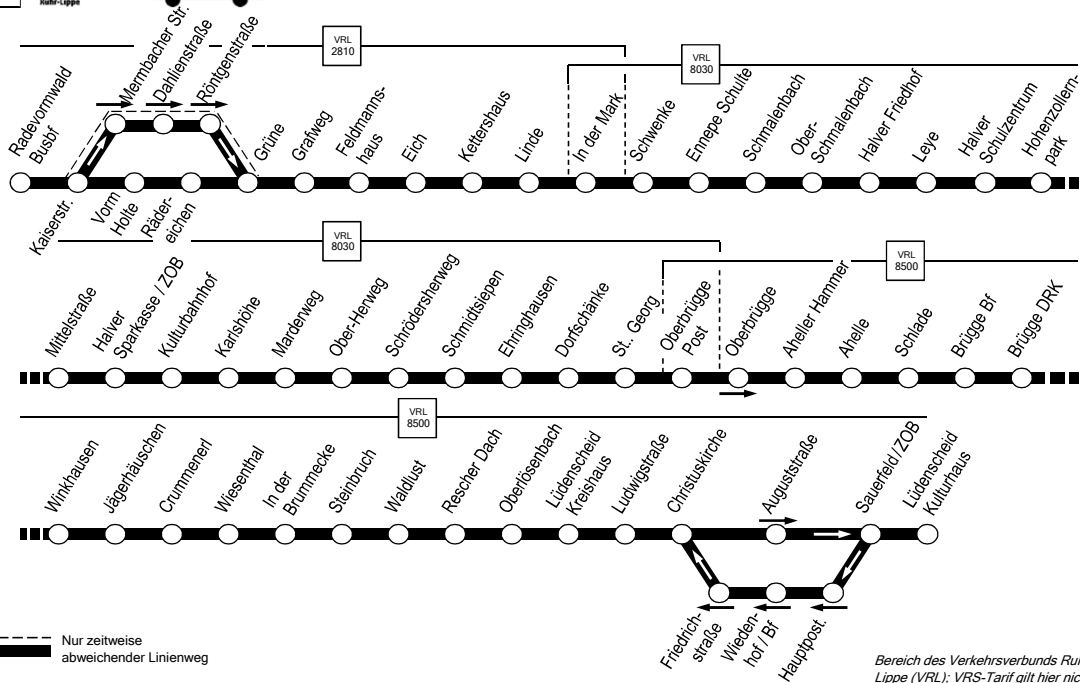

134

Tarif-
zonenHalte-
stellenTarif-
zonenHalte-
stellenTarif-
zonenHalte-
stellen

Anschlüsse siehe Linienplan und Haltestellenverzeichnis

Bereich des Verkehrsverbunds Ruhr-
Lippe (VRL); VRS-Tarif gilt hier nicht

DBI **BAHN**
Westfalenbus
MVG
Radevormwald Mitte – Rvw Grüne –
Halver – Lds-Brücke – Lüdenscheid Mitte
und zurück

134

**VRL 134****montags bis freitags**

Haltestellen	Abfahrtszeiten														
						S	F	S1	F2		S				
Radevormwald Busbf (Bstg C)	4.51	5.41	7.21	8.23	10.23	12.13	12.23	13.15	13.23	14.23	15.21	16.51	18.23	20.23	21.29
Kaiserstraße	53	43	23	8.25	10.25	12.15	12.25	13.17	13.25	14.25	23	53	18.25	20.25	21.31
Mermbacher Straße	4.55	5.45	7.25												
Vorm Holte				8.27	10.27	12.17	12.27	13.19	13.27	14.27			18.27	20.27	21.32
Rädereichen				28	28	18	28	20	28	28			28	28	33
Grüne	4.59	5.49	7.29	29	29	19	29	21	29	29	15.29	16.59	29	29	34
Feldmannshaus	5.01	51	31	31	31	21	31	23	31	31	31	17.01	31	31	36
Kettlershaus	03	53	33	33	33	23	33	25	33	33	33	03	33	33	38
Schwenke	06	56	36	36	36	26	36	28	36	36	36	06	36	36	40
Halver Sparkasse ZOB	5.19	6.09	7.49	8.49	10.49	12.39	12.49	13.41	13.49	14.49	15.49	17.19	18.49	20.49	21.49
Lds-Brügge Bf	5.36	6.26	8.06	9.06	11.06	12.58	13.06		14.05	15.06	16.06	17.36	19.06	21.06	22.06
Lds Christuskirche (Bstg 1C)	52	42	22	22	22	13.14	22		22	22	52	22	22	22	22
Lüdenscheid Sauerfeld (Bstg 2A)	55	45	25	25	25	17	25	14.07	14.19	25	25	55	25	25	25
Lüdenscheid Kulturhaus	5.56	6.46	8.26	9.26	11.26	13.18	13.26	14.08	14.20	15.26	16.26	17.56	19.26	21.26	22.26

F = Fahrt nur während der Schulferien **S** = Fahrt nur an Schultagen **■** = Fahrt nicht über Leye und Halver Schulzentrum
1 = Bedient in Lüdenscheid nicht die Haltestellen Schlade bis Augustastraße **2** = Bedient in Lüdenscheid nicht die Hst Winkhausen bis Augustastraße
3 = Bedient an Schultagen in Halver anstelle der Haltestelle Leye die Haltestellen Goethestraße und Bächterhof