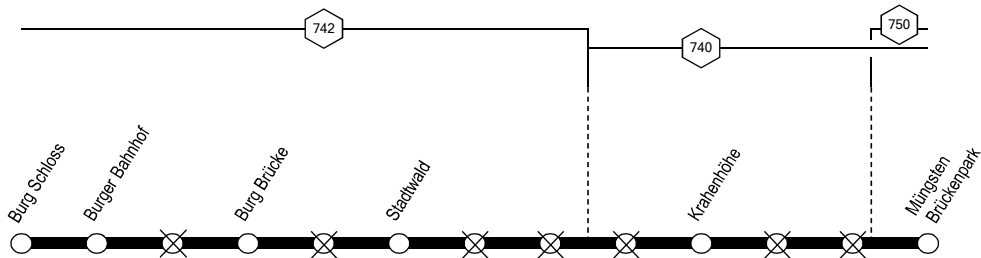

687Tarif-
zonen
(Waben)Halte-
stellen

Haltestelle und Zahlgrenze des VRR-Kurzstreckentarifs:
Der VRR-Kurzstreckentarif gilt ab Einstieg bis zur dritten
Haltestelle (einschließlich)

Zahlgrenze ohne Haltestelle

Anschlüsse siehe Linienplan und Haltestellenverzeichnis

687

**687****samstags, sonn- und feiertags**

Haltestellen	Abfahrtszeiten								
Burg Schloss	12.24	13.24	14.24	15.24	16.24	17.24	18.24	19.24	
Burger Bahnhof (Bstg 3)	12.27	13.27	14.27	15.27	16.27	17.27	18.27	19.27	
Burg Brücke	12.30	13.30	14.30	15.30	16.30	17.30	18.30	19.30	
Stadtwald	33	33	33	33	33	33	33	33	
Krahenhöhe	11.37	37	37	37	37	37	37	37	
Müngsten Brückenpark	11.45	12.45	13.45	14.45	15.45	16.45	17.45	18.45	19.45

**687****samstags, sonn- und feiertags**

Haltestellen	Abfahrtszeiten								
Müngsten Brückenpark	11.59	12.59	13.59	14.59	15.59	16.59	17.59	18.59	19.47
Krahenhöhe	12.07	13.07	14.07	15.07	16.07	17.07	18.07	19.07	19.55
Stadtwald	10	10	10	10	10	10	10	10	
Burg Brücke	12.14	13.14	14.14	15.14	16.14	17.14	18.14	19.14	
Burger Bahnhof (Bstg 4)	12.17	13.17	14.17	15.17	16.17	17.17	18.17	19.17	
Burg Schloss	12.20	13.20	14.20	15.20	16.20	17.20	18.20	19.20	
Graf-Wilhelm-Platz									20.03

Diese Linie verkehrt nur vom 31. März bis zum 27. Oktober 2019**687****STADTWERKE
SOLINGEN****Solingen-Burg - Krahenhöhe - Müngsten
und zurück****687**