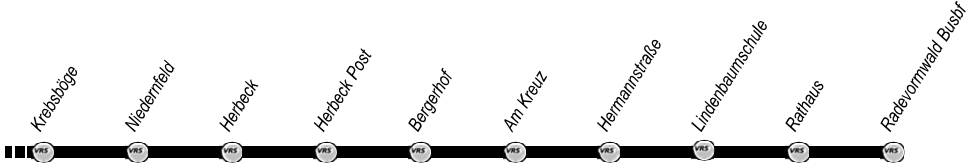

671Tarif-
zonen
(Waben)

754

VRS*
2416Halte-
stellenTarif-
zonen
(Waben)VRS*
2416Halte-
stellen

Haltestelle und Zahlgrenze des VRR-Kurzstreckentarifs:
Der VRR-Kurzstreckentarif gilt ab Einstieg bis zur dritten
Haltestelle (einschließlich), maximal bis zur Verbundgrenze

Haltestelle und Zahlgrenze des VRS-Kurzstreckentarifs:
Der VRS-Kurzstreckentarif gilt ab Einstieg bis zur vierten
Haltestelle (einschließlich), auch über die Verbundgrenze

* Bereich des Verkehrsverbunds Rhein-
Sieg (VRS); VRR-Tarif gilt hier nicht !

■ = Die Haltestellen Hermannstraße, Lindenbaumschule und Rvw Rathaus werden auf dem Rückweg angefahren

Weitere Fahrten zwischen Herbeck und Radevormwald Mitte siehe Linie 626 / Spät- und Nachtverkehr siehe NE19