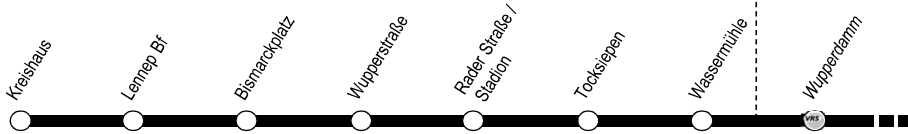

671Tarif-
zonen
(Waben)

754

VRS*
2416Halte-
stellenTarif-
zonen
(Waben)VRS*
2416Halte-
stellen

Haltestelle und Zahlgrenze des VRR-Kurzstreckentarifs:
Der VRR-Kurzstreckentarif gilt ab Einstieg bis zur dritten
Haltestelle (einschließlich), maximal bis zur Verbundgrenze

Haltestelle und Zahlgrenze des VRS-Kurzstreckentarifs:
Der VRS-Kurzstreckentarif gilt ab Einstieg bis zur vierten
Haltestelle (einschließlich), auch über die Verbundgrenze

* Bereich des Verkehrsverbunds Rhein-
Sieg (VRS); VRR-Tarif gilt hier nicht !