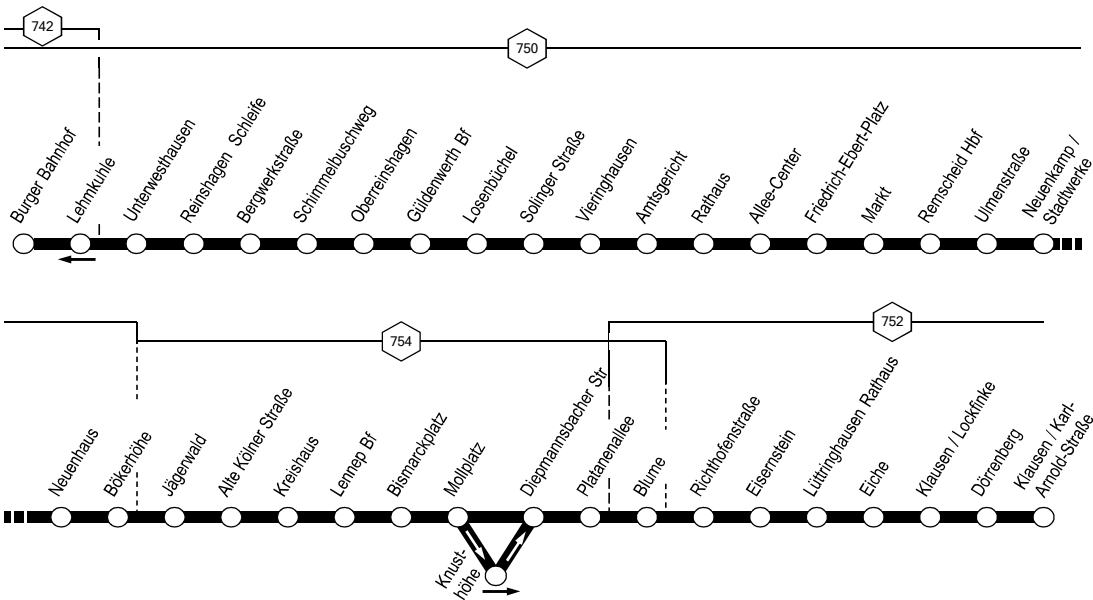

654

 Tarif-
zonen
(Waben)

 Halte-
stellen

 Tarif-
zonen
(Waben)

 Halte-
stellen

Haltestelle und Zahlgrenze des VRR-Kurzstreckentarifs:
 Der VRR-Kurzstreckentarif gilt ab Einstieg bis zur dritten
 Haltestelle (einschließlich)

Anschlüsse siehe Linienplan und Haltestellenverzeichnis

Solingen-Burg – RS-Reinshagen –
 Güldenwerth – Remscheid Mitte –
 Neuenkamp – Bökerhöhe – Lennep Mitte –
 Lüttringhausen Mitte – Klausen und zurück