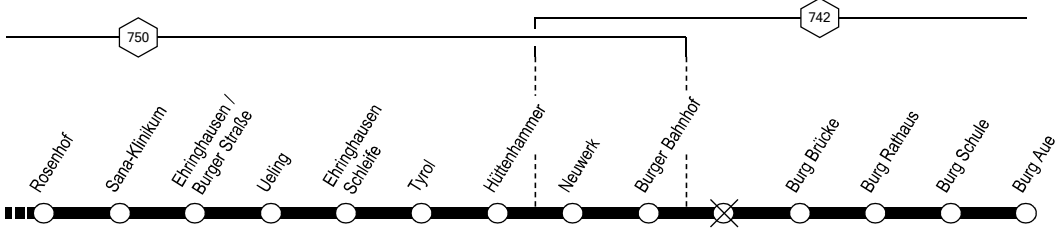

653

Tarif-
zonen
(Waben)

Halte-
stellen

Tarif-
zonen
(Waben)

Halte-
stellen

Haltestelle und Zahlgrenze des VRR-Kurzstreckentarifs:
Der VRR-Kurzstreckentarif gilt ab Einstieg bis zur dritten
Haltestelle (einschließlich)

Zahlgrenze ohne Haltestelle
(Haltestelle zurzeit aufgehoben)

Anschlüsse siehe Linienplan und Haltestellenverzeichnis

**Hasten – RS Mitte – Zentralpunkt –
Mannesmann – Ehringhausen –
Solingen-Burg und zurück**

Achtung: Der Streckenabschnitt Burger Bahnhof - Burg Aue kann Mitte 2019 für mehrere Wochen baustellenbedingt nicht bedient werden

FE1 = Fährt ab Friedrich-Ebert-Platz (Bstg C2) als Linie 652 über Zentralpunkt (Bstg D) Richtung Wermelskirchen