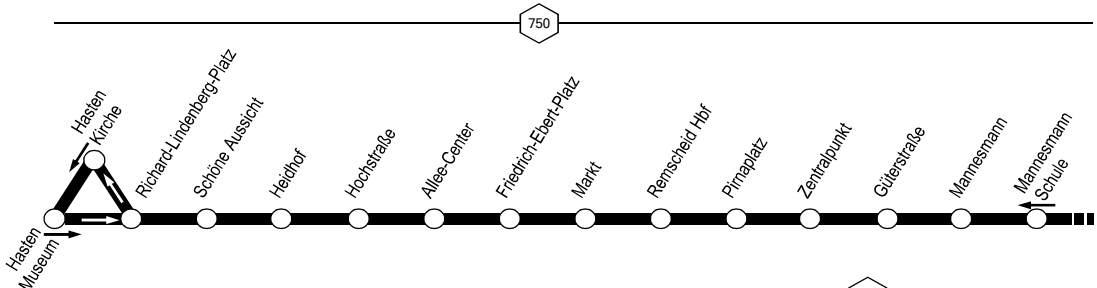

653

Tarif-
zonen
(Waben)

Halte-
stellen

Tarif-
zonen
(Waben)

Halte-
stellen

Haltestelle und Zahlgrenze des VRR-Kurzstreckentarifs:
Der VRR-Kurzstreckentarif gilt ab Einstieg bis zur dritten
Haltestelle (einschließlich)

Zahlgrenze ohne Haltestelle
(Haltestelle zurzeit aufgehoben)

Anschlüsse siehe Linienplan und Haltestellenverzeichnis

**Hasten – RS Mitte – Zentralpunkt –
Mannesmann – Ehringhausen –
Solingen-Burg und zurück**

Achtung: Der Streckenabschnitt Burger Bahnhof - Burg Aue kann Mitte 2019 für mehrere Wochen baustellenbedingt nicht bedient werden

FE1 = Fährt ab Friedrich-Ebert-Platz (Bstg C2) als Linie 652 über Zentralpunkt (Bstg D) Richtung Wermelskirchen