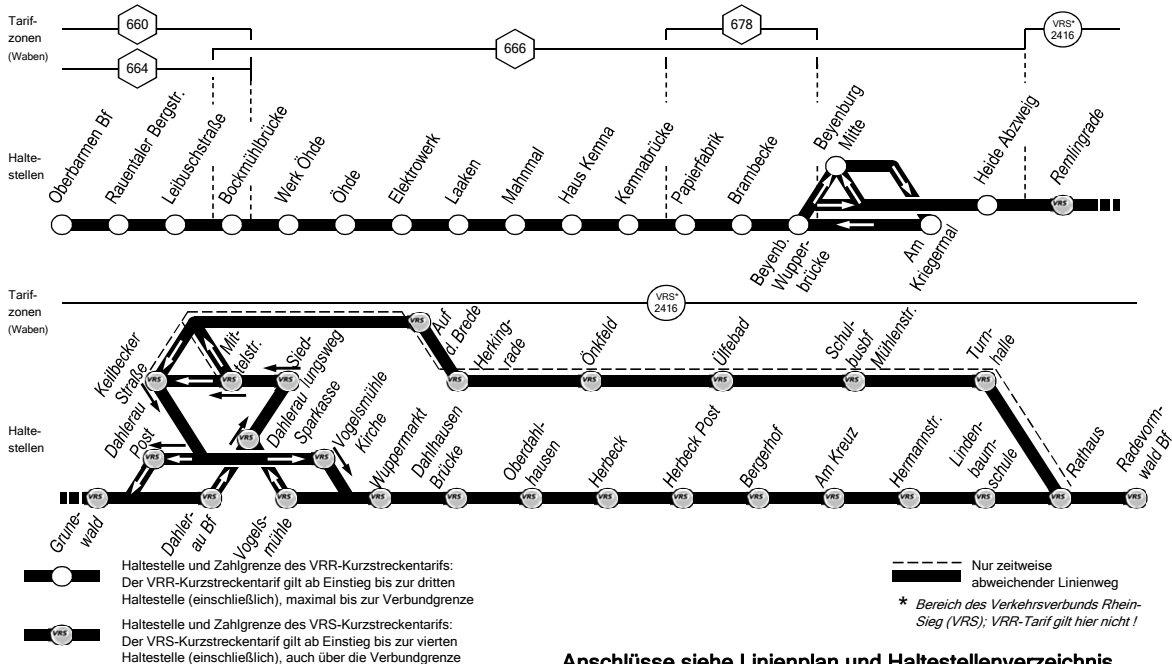

626

Anschlüsse siehe Linienplan und Haltestellenverzeichnis

**626****montags bis freitags**

Haltestellen	Abfahrtszeiten															
	616	616	616	616	616	616	616	616	616	616	616	616	616	616		
Oberbarmen Bf (Bstg 5)	4.46	5.06	5.16	5.36	5.56	6.16	6.31	6.46	6.56	7.06	7.26	7.46	7.56	8.16	8.36	
Bockmühlbrücke	50	11	21	41	6.01	21	36	51	7.01	11	31	51	8.01	21	41	
Beyenb. Wupperbrücke (Bstg 2)	5.00	21	31	51	11	31	46	7.01	11	21	41	8.01	11	31	51	
Beyenburg Mitte	an	5.02	5.24	5.34	5.54	6.14	6.34	6.49	7.04	7.14	7.24	7.44	8.04	8.14	8.34	8.54
Beyenburg Mitte	ab		5.34	5.54	6.14	6.34	6.49	7.04		7.24	7.44	8.04		8.34	8.54	
Beyenb. Wupperbrücke (Bstg 2)			5.36		6.16	6.36		7.06		7.26		8.06		8.36		
Siegelberg				6.00			6.55				7.50				9.00	
Dahlerau Grunewald			5.40		6.20	6.40		7.10		7.30		8.10		8.40	9.10	
Mittelstraße			5.44		6.24	6.44		7.14		7.34		8.14		8.44	9.14	
Herkingrade								15				15			15	
Onkfeld								7.19				8.19			9.19	
Dahlhausen Brücke			5.47		6.27	6.47				7.37				8.47		
Herbeck			50		30	50				40				50		
Rvw Rathaus			58		38	58		7.28		48		8.28		58	9.28	
Radevormwald Busbf			6.00		6.40	7.00		7.30		7.50		8.30		9.00	9.30	