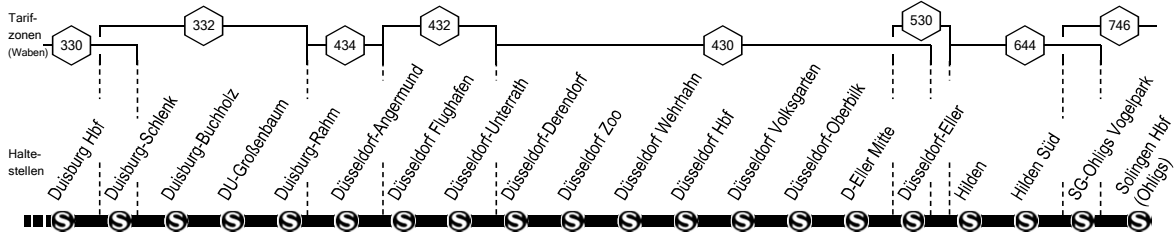

S1

Fahrradmitnahme in allen Zügen möglich

Anschlüsse siehe Linienplan und Haltestellenverzeichnis

Dortmund – Bochum – Essen –
Mülheim – Duisburg – Düsseldorf –
Hilden – Solingen
und zurück

S1

**S1****montags bis freitags**

S1

**Dortmund - Bochum - Essen -
Mülheim - Duisburg - Düsseldorf -
Hilden - Solingen**

**S1**

**S1**

montags bis freitags

samstags, sonn- und feiertags

**S1**Dortmund - Bochum - Essen -
Mülheim - Duisburg - Düsseldorf -
Hilden - Solingen