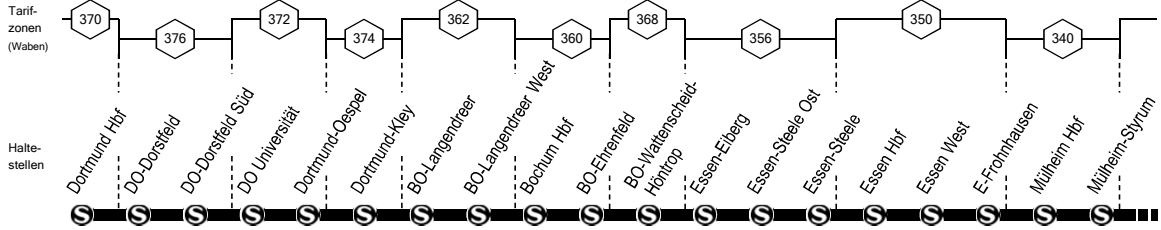

S1

Fahrradmitnahme in allen Zügen möglich

Anschlüsse siehe Linienplan und Haltestellenverzeichnis

Dortmund – Bochum – Essen –
Mülheim – Duisburg – Düsseldorf –
Hilden – Solingen
und zurück

S1

**S1****montags bis freitags**

S1

**Dortmund - Bochum - Essen -
Mülheim - Duisburg - Düsseldorf -
Hilden - Solingen**

**S1**

**S1**

montags bis freitags

samstags, sonn- und feiertags

**S1**Dortmund - Bochum - Essen -
Mülheim - Duisburg - Düsseldorf -
Hilden - Solingen