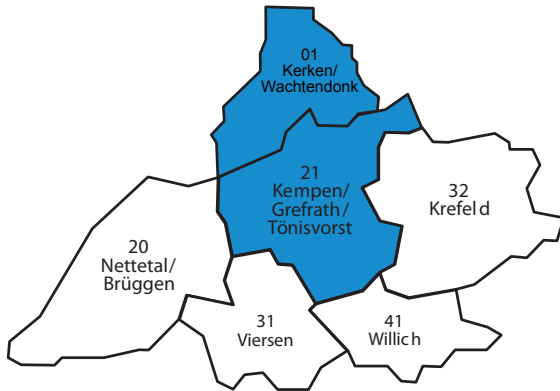

01 Kerken/Wachtendonk
21 Kempen/Grefrath/Tönisvorst