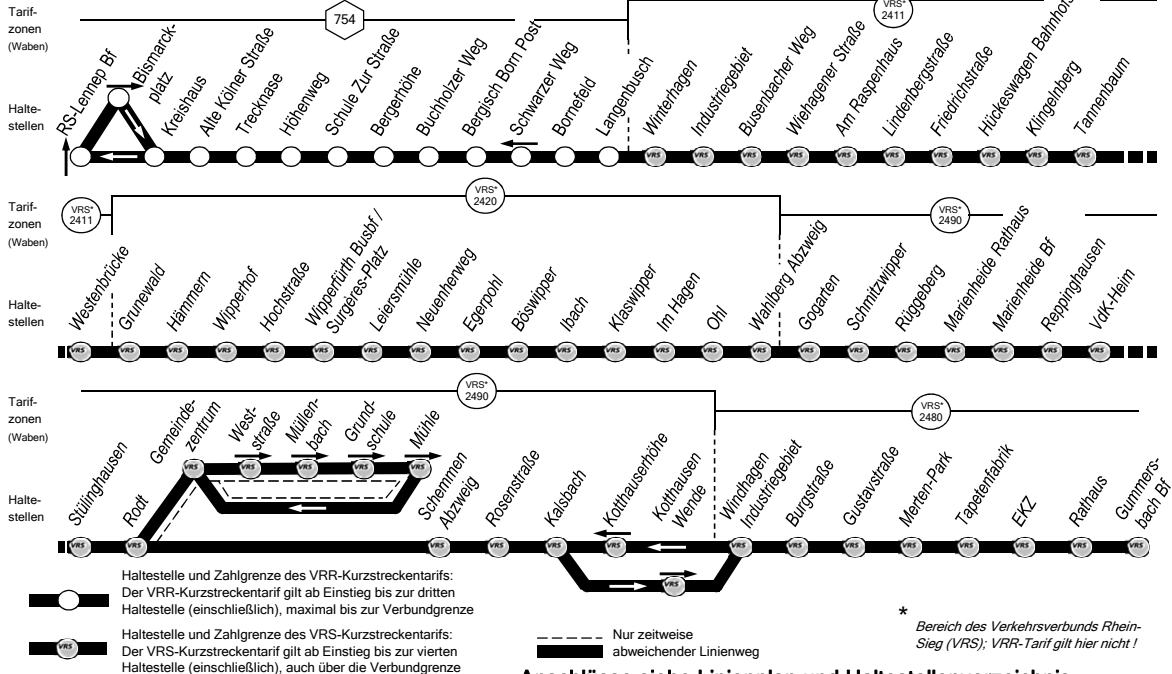

336

VRS

Anschlüsse siehe Linienplan und Haltestellenverzeichnis

und zurück

VRS

336

VRS 336

montags bis freitags

Haltestellen	Abfahrtszeiten																
	U1													S	F	S	
Lennep Bf (Bstg C)	5.00	5.50	6.32	6.50	7.50	8.40	9.25	10.16	11.22	12.10	12.57	13.52		15.22	15.45	15.45	
Bismarckplatz (Bstg B)	01	51	33	51	51	41	26	17	23	11	58	53		23	46	46	
Kreishaus (Bstg B)	03	53	35	53	53	43	28	19	25	13	13.00	55		25	48	48	
Alte Kölner Straße	04	54	36	54	54	44	29	20	26	14	01	56		26	49	49	
Trecknase	06	56	38	56	56	46	31	22	28	16	03	58		28	51	51	
Höhenweg	07	57	39	57	57	47	32	23	29	17	04	59		29	52	52	
Schule Zur Straße	08	58	40	58	58	48	32	23	29	18	04	14.00		30	53	53	
Buchholzer Weg	10	6.00	42	7.00	8.00	50	34	25	31	20	06	02		32	55	55	
Bergisch-Born Post	5.11	6.01	6.43	7.01	8.01	8.51	9.35	10.26	11.32	12.21	13.07	14.03		15.33	15.56	15.56	
Bornefeld	5.13	6.03	6.45	7.03	8.03	8.53	9.37	10.28	11.34	12.23	13.09	14.05		15.35	15.58	15.58	
Langenbusch	15	05	47	05	05	55	39	30	36	25	11	07		37	16.00	16.00	
Winterhagen	17	07	49	07	07	57	41	32	38	27	13	09		39	02	02	
Busenbacher Weg	19	09	51	10	10	9.00	43	34	40	30	15	12		42	05	05	
Wiehagener Straße	20	10	52	11	11	01	44	35	41	31	16	13		43	06	06	
Lindenbergstraße	22	12	54	13	13	03	46	37	43	33	18	15		45	08	08	
Friedrichstraße	24	14	56	15	15	05	48	39	45	35	20	17		47	10	10	
Hückeswagen Bahnhofstr.	an	5.25	6.15	6.57	7.16	8.16	9.06	9.49	10.40	11.46	12.36	13.21	14.18		15.48	16.11	16.11
Hückeswagen Bahnhofstr.	ab	5.25	6.15	6.57	7.18	8.18	9.08	9.50	10.41	11.47	12.38	13.22	14.20	14.56	15.50	16.13	16.13
Tannenbaum	28	18	7.00	21	21	11	53	44	50	41	25	23	59	53	16	16	
Hämmern	31	21	03	24	24	14	56	47	53	44	28	26	15.02	56	19	19	
Hochstraße	35	25	07	29	29	19	10.01	52	58	49	33	31	07	16.01	24	24	
Wipperfürth Busbf/Surgères-Pl.	an	5.37	6.27	7.09	7.31	8.31	9.21	10.03	10.54	12.00	12.51	13.35	14.33	15.09	16.03	16.26	16.26
Wipperfürth Busbf (Bstg A)	ab	5.38	6.28	7.10	7.35	8.35		10.04	10.55	12.01	12.55	13.38	14.37	15.10	16.07		16.30
Ohl	49	39	21	52	47		16	11.07	13	13.07	51	49	29	19		49	
Marienheide Bf	an	5.57	6.47	7.29	8.00	8.55		10.24	11.15	12.21	13.15	13.59	14.57	15.37	16.27		16.57
Marienheide Bf	ab	6.07	6.48	7.30	8.01	8.56		10.26	11.17	12.22	13.16	14.01	14.58	15.39	16.28		
Rodt	11	6.53	7.35	06	9.01		10.31	11.22	27	13.21	14.06	15.03	44	16.33			
Müllenbach	14			09					31				47				
Gummersbach EKZ	29	7.06	7.48	30	9.14		10.42	11.33	47	13.34	14.17	15.16	16.03	16.46			
Gummersbach Rathaus	31	08	50	32	16		44	35	49	36	19	18	05	48			
Gummersbach Bf	6.34	7.11	7.53	8.35	9.19		10.47	11.38	12.52	13.39	14.22	15.21	16.08	16.51			

F = Fährt nur während der Schulferien   **S** = Fährt nur an Schultagen   **■** = SchnellBus; beschleunigter Linienweg zwischen Marienheide und Gummersbach
U1 = Marienheide Bf umsteigen

Weitere Fahrten zwischen Lennep und Bergisch-Born siehe Linie VRS 240 und AST

VRS 336

**RS-Lennep Mitte - Bergisch-Born -
Hückeswagen - Wipperfürth -
Marienheide - Gummersbach**

VRS 336