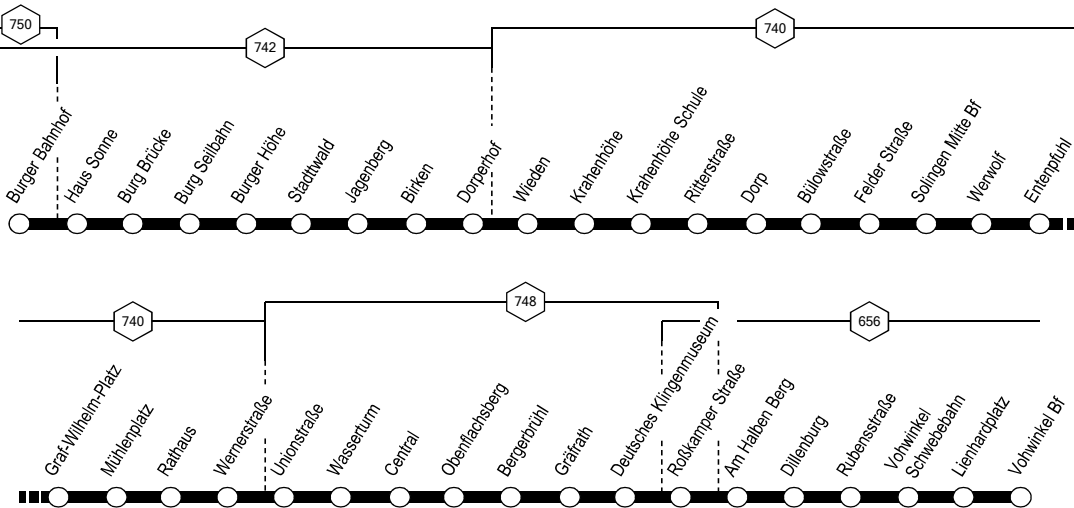

683
 Tarif-
zonen
(Waben)

 Halte-
stellen

 Tarif-
zonen
(Waben)

 Halte-
stellen

Haltestelle und Zahlgrenze des VRR-Kurzstreckentarifs:
Der VRR-Kurzstreckentarif gilt ab Einstieg bis zur dritten
Haltestelle (einschließlich)

Anschlüsse siehe Linienplan und Haltestellenverzeichnis

683

SG-Burg – Krahenhöhe – Solingen Mitte –
Gräfrath – Wuppertal-Vorwinkel
und zurück

**683****montags bis freitags**

Haltestellen		Abfahrtszeiten																		
Burger Bahnhof (Bstg 2)		4.58		5.28		5.56		6.26		6.56	alle	17.26								
Burg Brücke		5.00		30		59		29		59	30	29								
Stadtwald		03		33		6.03		33		7.03	Min.	33								
Birken		05		35		05		35		05		35								
Krahenhöhe		4.38	08	38		5.59	09	6.19	6.29	39	6.49	6.59	09		39					
Bülowstraße		42	12	42		6.03	13	23	33	43	53	7.03	13		43					
Solingen Mitte Bf (Bstg 2)		44	14	44		06	16	26	36	46	56	06	16		46					
Graf-Wilhelm-Platz	an	4.48	5.18	5.48		6.11	6.21	6.31	6.41	6.51	7.01	7.11	7.21		17.51					
Graf-Wilhelm-Platz (Bstg 1b)	ab	4.20	4.50	5.05	5.20	5.35	5.42	5.50	6.02	6.12	6.22	6.32	6.42	6.52	7.02	7.12	7.22	alle	10	17.52
Rathaus (Bstg 1)		23	53	08	23	38	45	53	06	16	26	36	46	56	06	16	26	Min.	26	56
Central		28	58	13	28	43	50	58	12	22	32	42	52	7.02	12	22	32		18.02	
Gräfrath		31	5.01	16	31	46	53	6.01	15	25	35	45	55	05	15	25	35		05	
Roßkamper Straße (Bstg 3)		34	04	19	34	49	56	04	18	28	38	48	58	08	18	28	38		08	
Vohwinkel Schweb. (Bstg 5)		38	08	23	38	53	6.00	08	23	33	43	53	7.03	13	23	33	43		13	
Vohwinkel Bf		4.41	5.11	5.26	5.41	5.56	6.03	6.11	6.27	6.37	6.47	6.57	7.07	7.17	7.27	7.37	7.47		18.17	