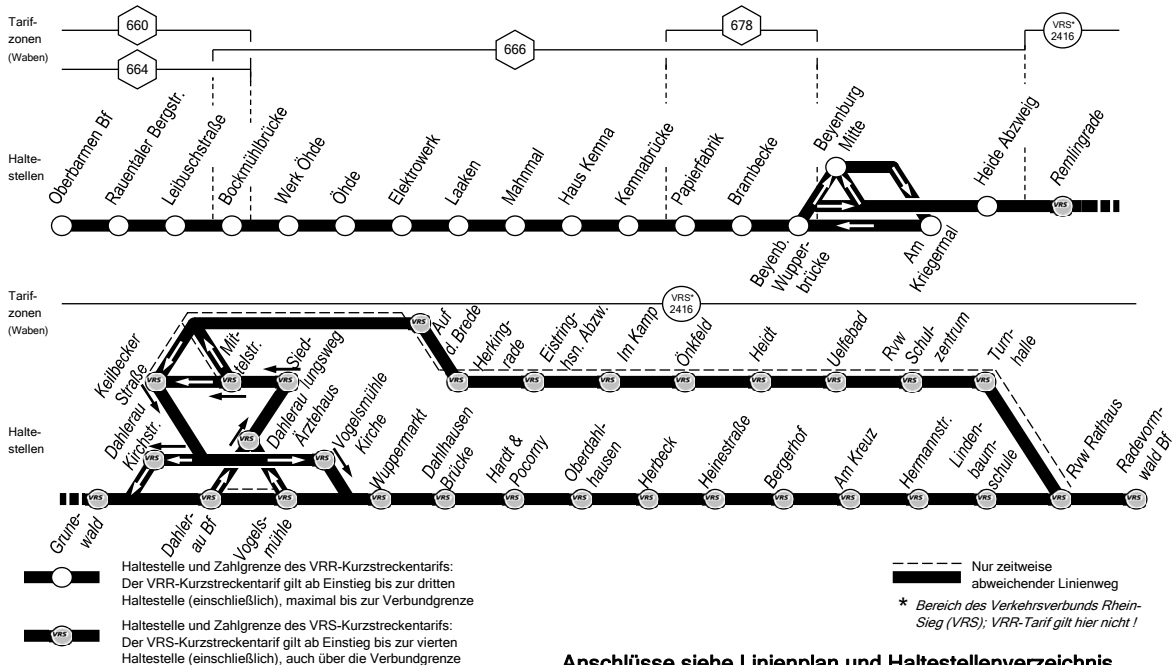

626

Anschlüsse siehe Linienplan und Haltestellenverzeichnis

**626****montags bis freitags**

Haltestellen	Abfahrtszeiten															
	616	616	616	616	616	616	616	616	616	S	616	616	616	616		
Oberbarmen Bf (Bstg 5)	4.46	5.06	5.16	5.36	5.56	6.16	6.31	6.46	6.56	7.06		7.26	7.46	7.56	8.16	8.36
Bockmühlbrücke	50	11	21	41	6.01	21	36	51	7.01	11		31	51	8.01	21	41
Beyenb. Wupperbrücke (Bstg 2)	5.00	21	31	51	11	31	46	7.01	11	21		41	8.01	11	31	51
Beyenburg Mitte	an	5.02	5.24	5.34	5.54	6.14	6.34	6.49	7.04	7.14	7.24	7.44	8.04	8.14	8.34	8.54
Beyenburg Mitte	ab		5.34	5.54	6.14	6.34	6.49	7.04		7.24		7.44	8.04		8.34	8.54
Beyenb. Wupperbrücke (Bstg 2)			5.36		6.16	6.36		7.06		7.26		7.46	8.06		8.36	
Siegelberg				6.00				6.55				7.50				9.00
Dahlerau Grunewald			5.40		6.20	6.40		7.10		7.30		8.10			8.40	9.10
Vogelsmühle										7.32						
Mittelstraße			5.44		6.24	6.44		7.14		7.34	35	8.14		8.44		9.14
Onkfeld								7.19		7.40		8.19				9.19
Dahlhausen Brücke			5.47		6.27	6.47				7.37				8.47		
Herbeck			50		30	50				40				50		
Rvw Rathaus			58		38	58		7.28		7.48		8.28		58		9.28
Radevormwald Busbf			6.00		6.40	7.00		7.30		7.50	7.50	8.30		9.00		9.30