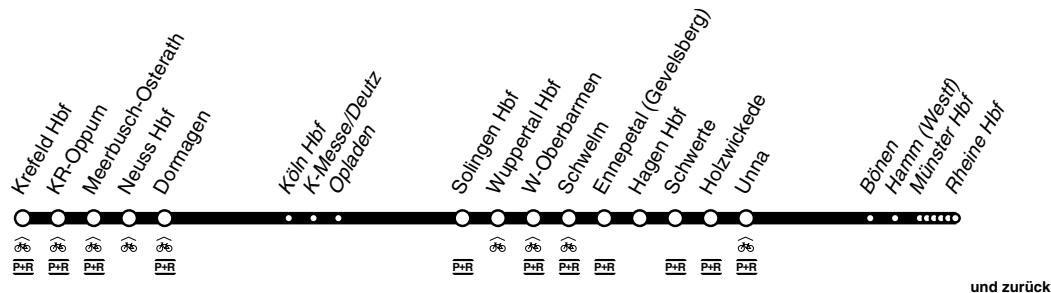

RE **RE7**

Rhein-Münsterland - Express

DB-Kursbuchstrecke: 495, 455, 410

und zurück

Fahrradmitnahme begrenzt möglich
Anschlüsse siehe Haltestellenverzeichnis/Linienplan

RE7

national
express

Krefeld - Köln - Solingen -
Wuppertal - Hagen - Hamm - Münster - Rheine
und zurück